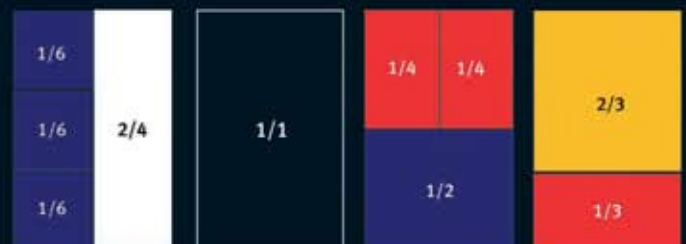

### Der Lieferservice

Keine Mindestbestellmenge, kurze Lieferzeit & individuelle Beratung. Großes Netzwerk an qualifizierten Fachhändlern vor Ort.

Artikel	Länge mm	Breite mm	Tiefe mm
GN 1/1 Schale 20	530	325	20
GN 1/1 Schale 60	530	325	60
GN 2/3 Schale 20	352	325	20
GN 2/4 Schale 20	530	162	20
GN 2/4 Schale 60	530	162	60
GN 1/2 Schale 60	325	265	60
GN 1/2 Schale 100	325	265	100
GN 1/3 Schale 60	325	176	60
GN 1/3 Schale 100	325	176	100
GN 1/4 Schale 60	265	162	60
GN 1/4 Schale 100	265	162	100
GN 1/6 Schale 60	176	162	60
GN 1/6 Schale 100	176	162	100
GN 1/2 Deckel	325	265	
GN 1/3 Deckel	325	176	
GN 1/6 Deckel	176	162	

### Farbtabelle